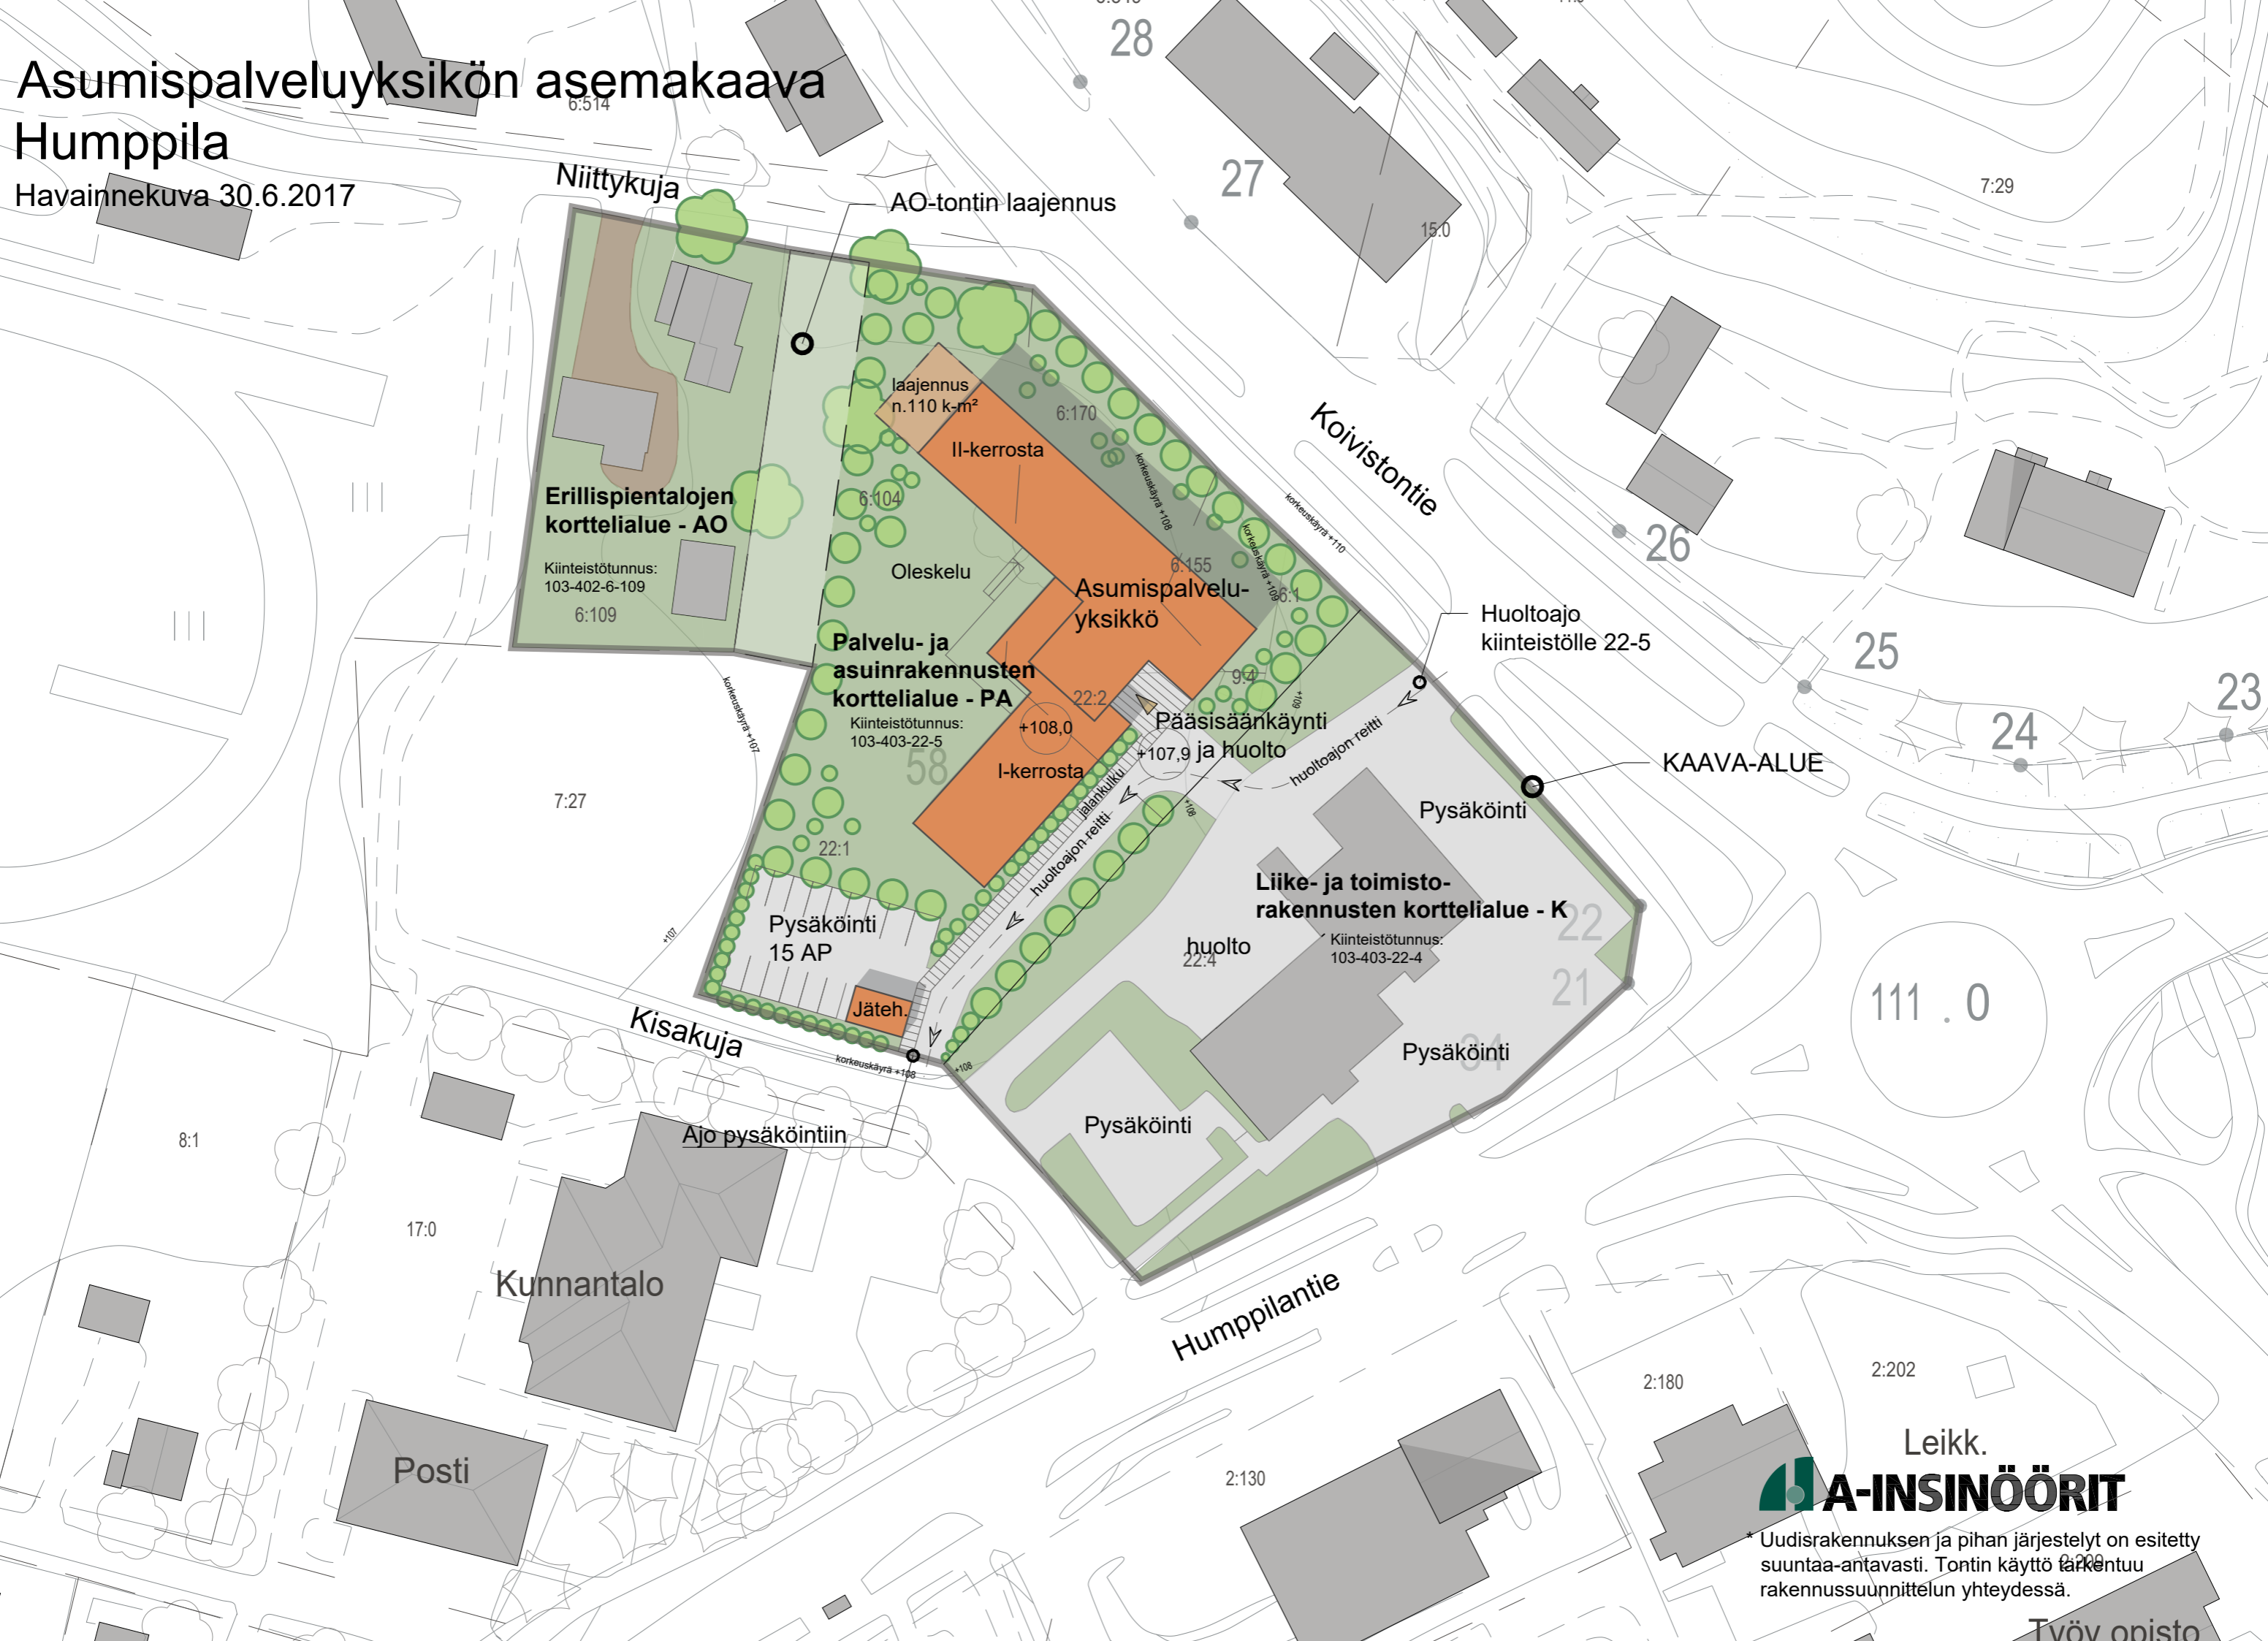

Asumispalveluyksikön asemakaava Humppila

Havainnekuva 30.6.2017

* Uudisrakennuksen ja pihan järjestelyt on esitetty suuntaa-antavasti. Tontin käyttö tarkentuu rakennussuunnittelun yhteydessä.

Tvöv onisto