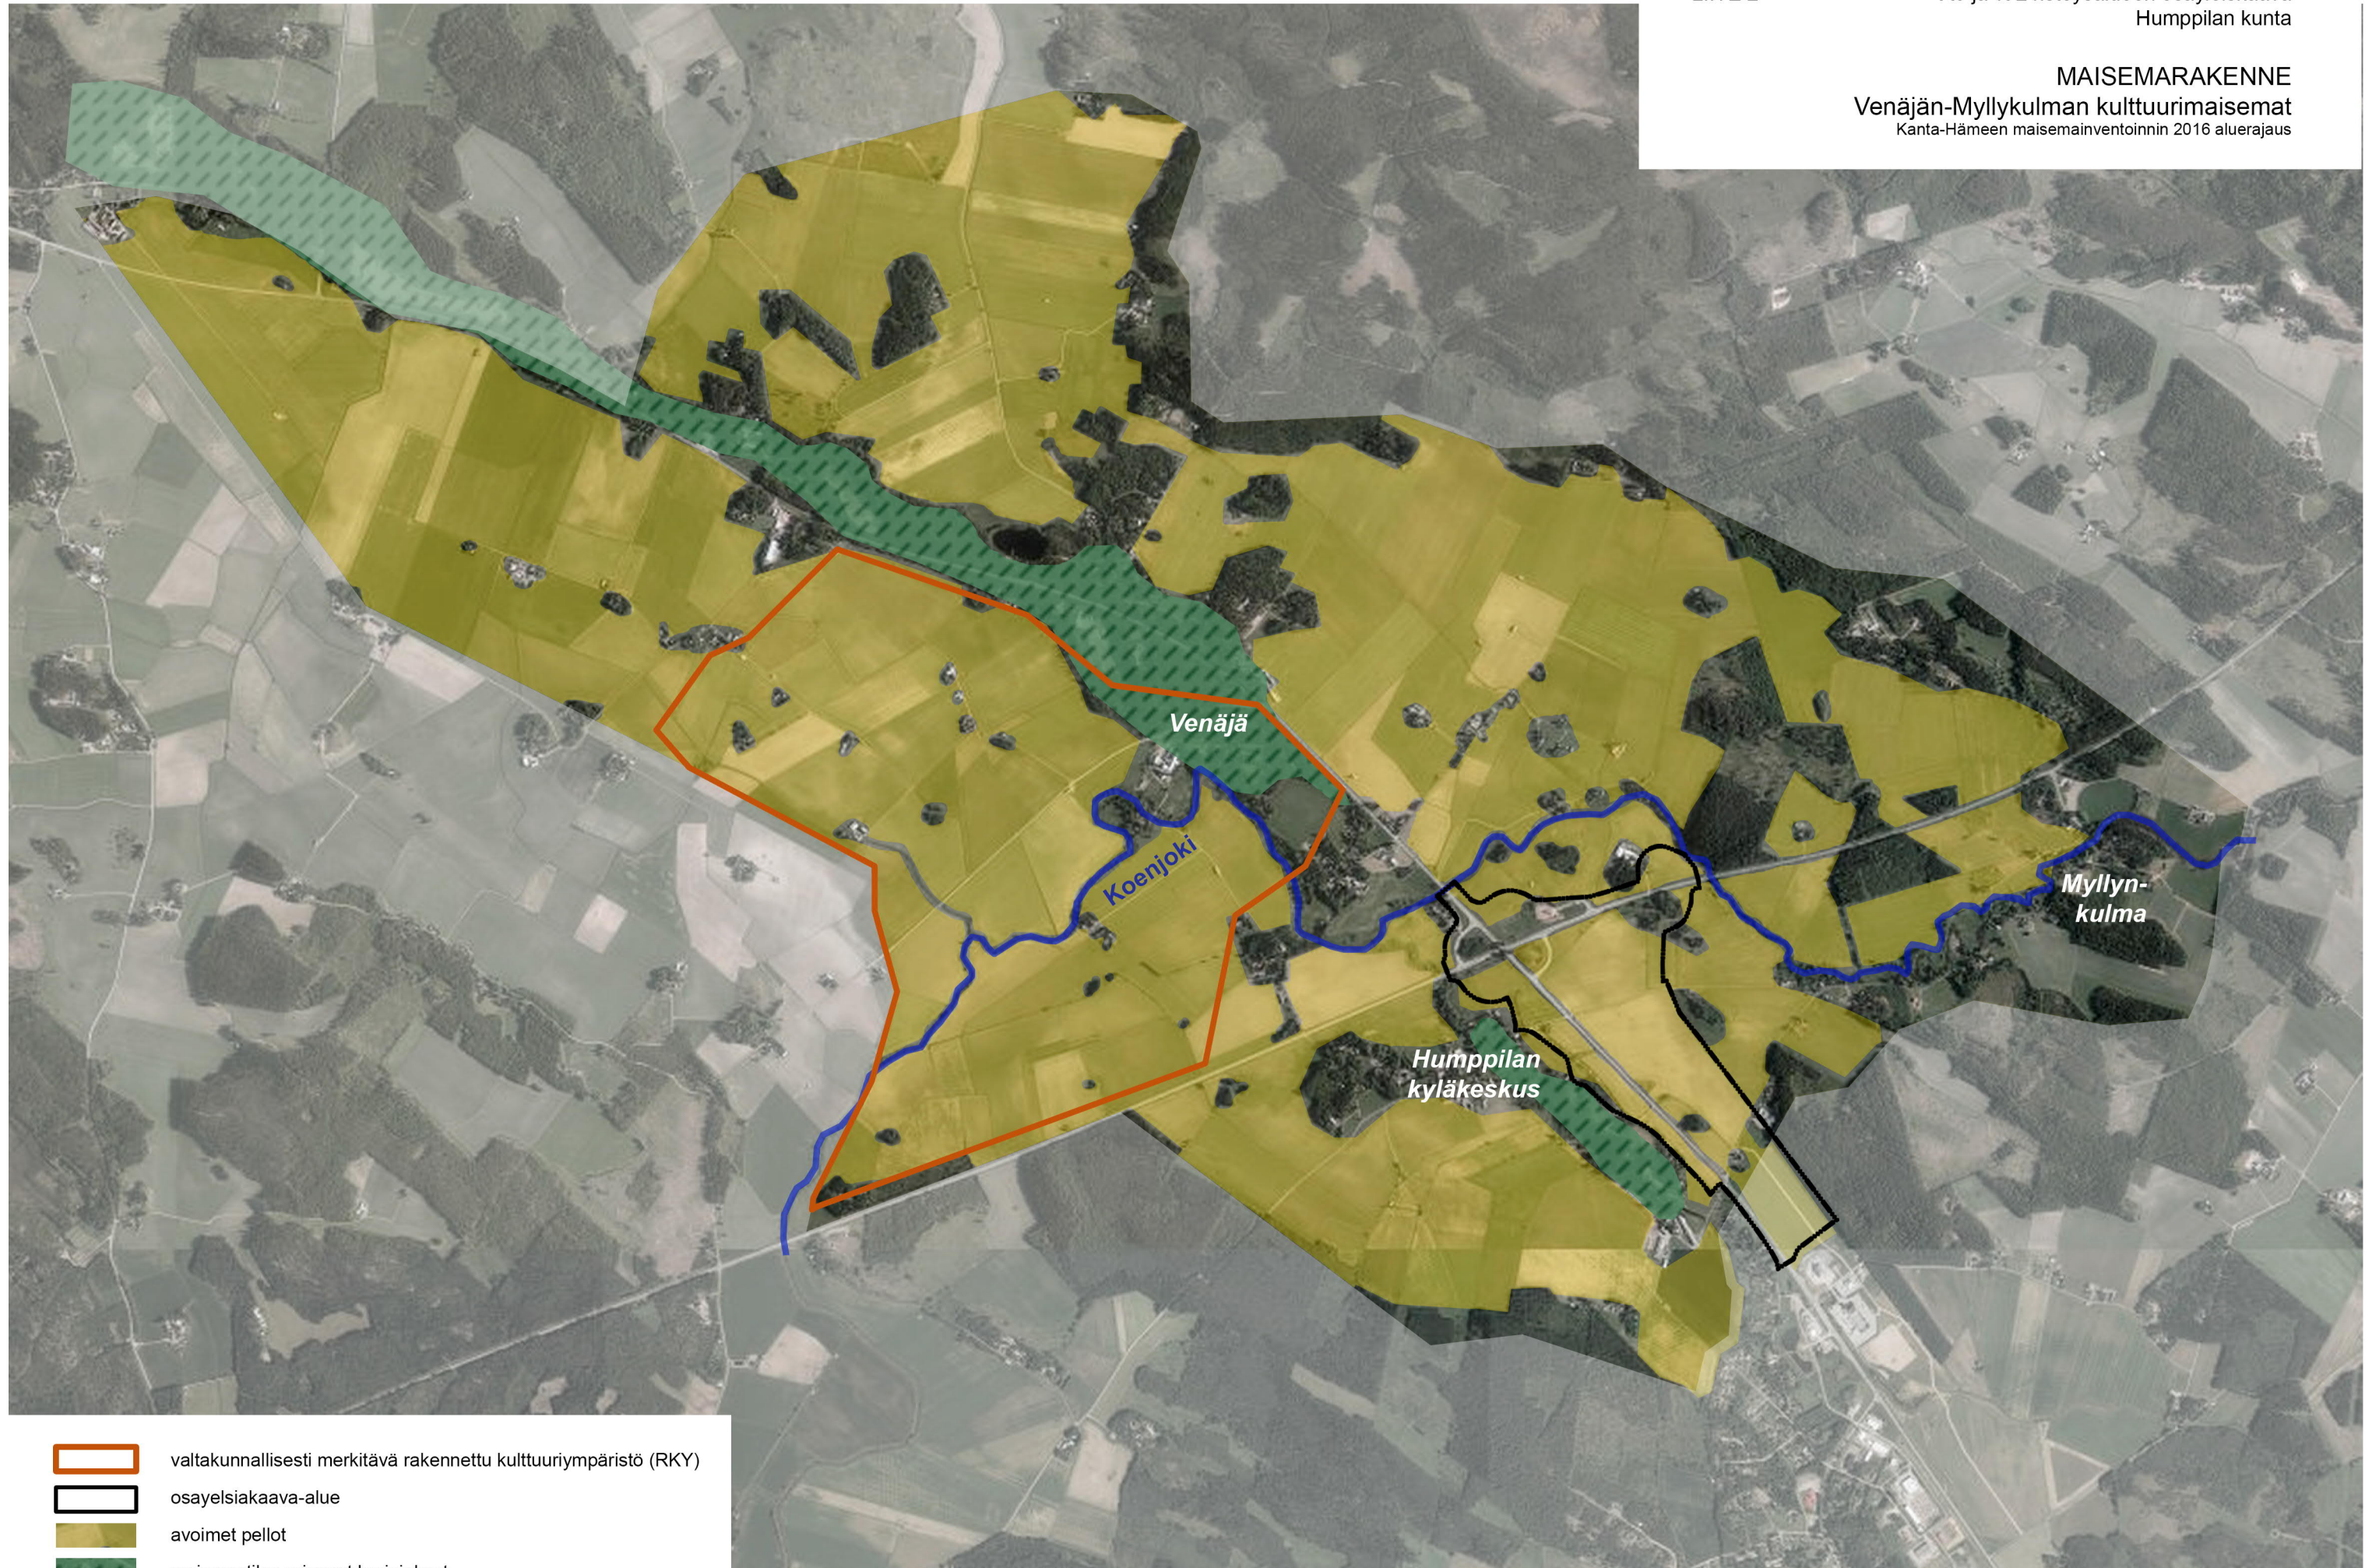

MAISEMARAKENNE
Venäjän-Myllykulman kulttuurimaisemat
Kanta-Hämeen maisemainventoinnin 2016 aluerajaus

-  valtakunnallisesti merkittävä rakennettu kulttuuriympäristö (RKY)
-  osayleiskaava-alue
-  avoimet pellot
-  maisematilaa rajaavat harjujaksot