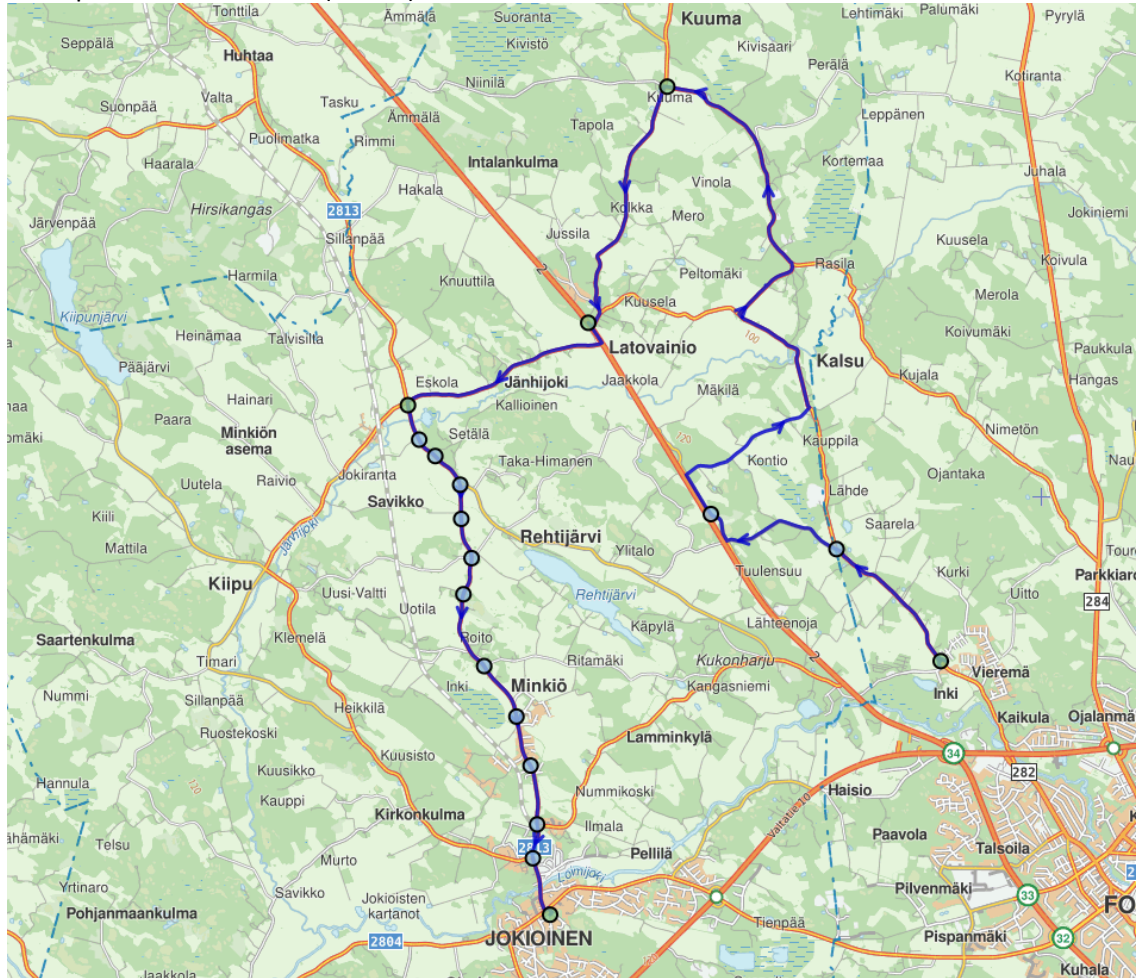

Koulupäivävuoro Vieremä (Forssa)-Jokioinen