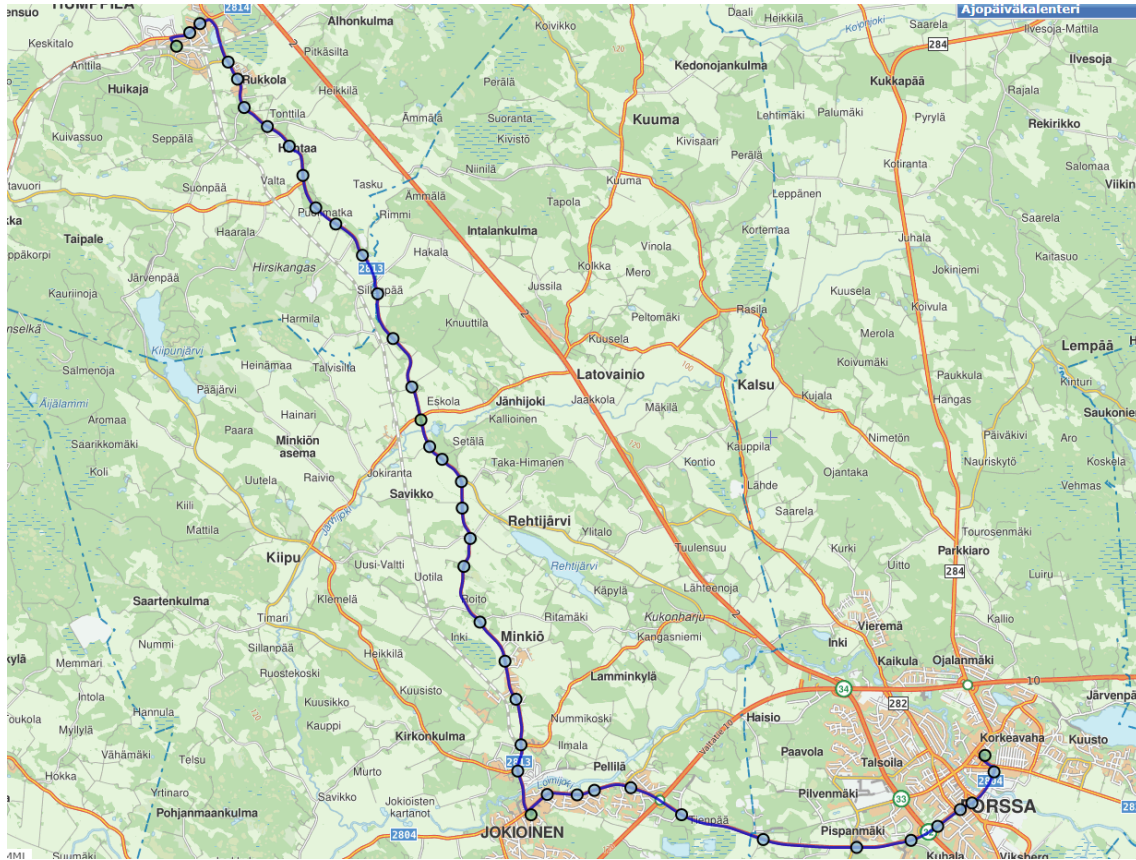

Karttaliite

Forssa-Jokioinen-Humppila Humppila-Jokioinen-Forssa

Reittipikkeuksena muihin lähtöihin verrattuna kello 7:05 Humppilasta lähtevä vuoro jatkaa Forssaan saavuttuaan Forssan Ammatti-instituutille Saksankatu 27.